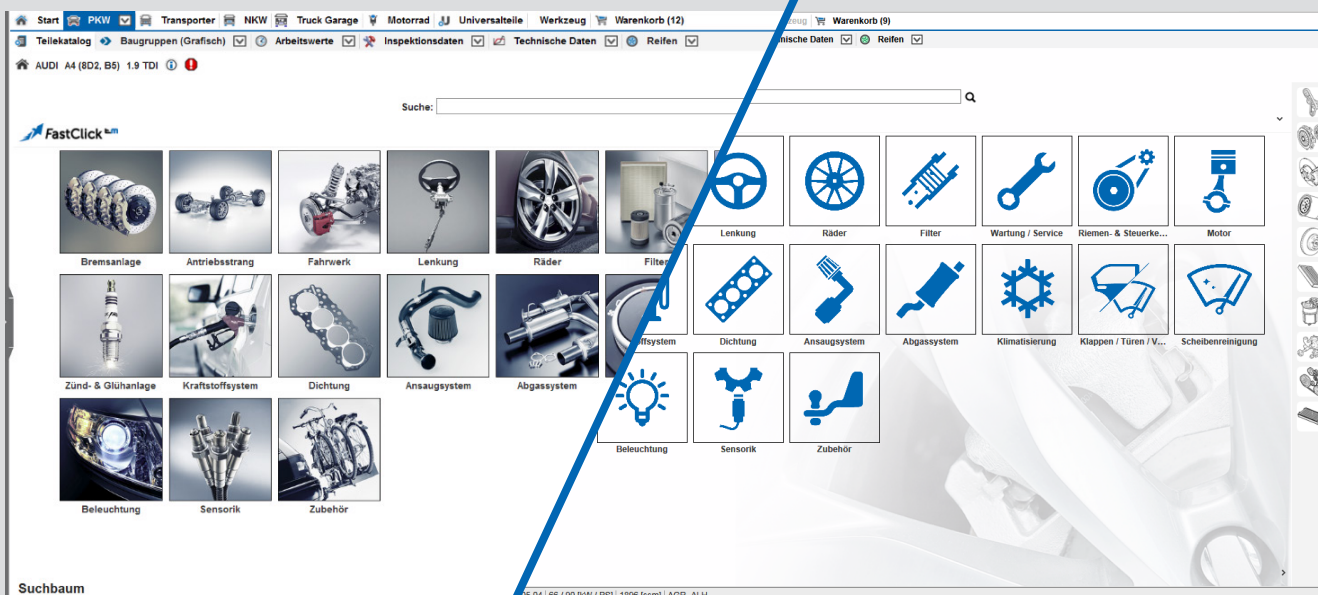

Mit FastClick by TM haben wir eine Katalogfunktion realisiert, die den Anwender noch schneller und intuitiver zu dem gesuchten Artikel führt.

Unsere FastClick Symbole zeigen Baugruppen an, die logisch zusammenhängende Produktgruppen beinhalten. Diese Gruppen sind aus den Informationen von TM Analytics entstanden und von den Experten des TOPMOTIVE Teams verbessert worden.

Mit einem Klick auf eine dieser dargestellten Gruppensymbole gelangt der Anwender direkt zur Artikelübersicht. Auf dieser haben Sie weitere, intelligente Filtermöglichkeiten, um zu Ihrem gesuchten Artikel zu gelangen. Mit dieser Funktion muss der Anwender sich nicht mehr durch den Baugruppenbaum navigieren, um anschließend eine Produktgruppe oder einen Hersteller auswählen zu können.

Diese Funktion unterstützt Sie nicht nur darin, mit weniger Klicks zum gewünschten Ziel zu kommen, sondern lässt sich in vielen Bereichen nach Ihren Wünschen gestalten, beispielweise in Bezug auf die Darstellung der Gruppensymbole oder den Inhalt der Produktgruppen.

Folgende VORTEILE und MEHRWERTE ergeben sich für Sie und Ihre Kunden:

- + Effiziente Artikelsuche
- + Logisch zusammenhängende Produktgruppen
- + Individuelle Gestaltung
- + 90 % aller Anwender finden das gewünschte Teil direkt auf der ersten Seite. (Zahlen von TMA)